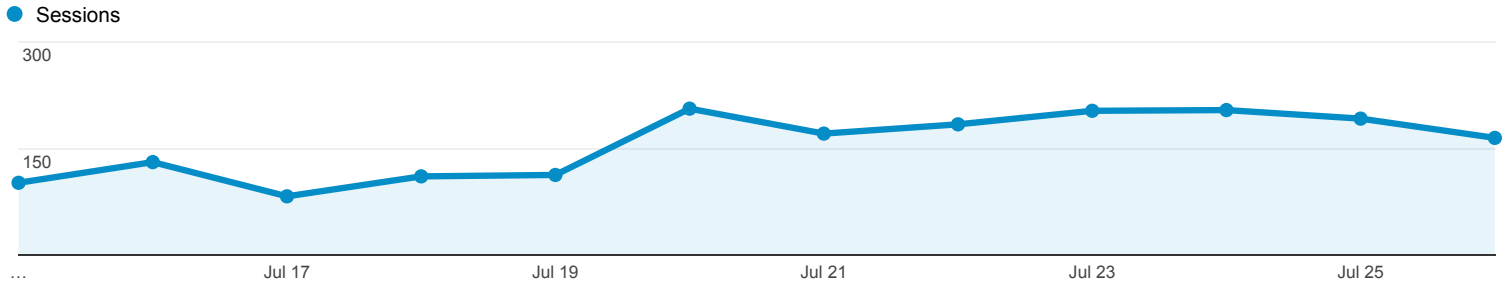

All Sessions
100.00%

Overview

■ New Visitor ■ Returning Visitor

Language	Sessions	% Sessions
1. en-us	1,415	75.87%
2. (not set)	277	14.85%
3. ru	45	2.41%
4. ru-ru	28	1.50%
5. ko-kr	23	1.23%
6. en-gb	12	0.64%
7. en	7	0.38%
8. es-us	6	0.32%
9. ja	6	0.32%
10. es-419	5	0.27%