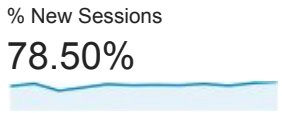

All Sessions
100.00%

Overview

■ New Visitor ■ Returning Visitor

Language	Sessions	% Sessions
1. en-us	1,415	75.87%
2. (not set)	277	14.85%
3. ru	45	2.41%
4. ru-ru	28	1.50%
5. ko-kr	23	1.23%
6. en-gb	12	0.64%
7. en	7	0.38%
8. es-us	6	0.32%
9. ja	6	0.32%
10. es-419	5	0.27%