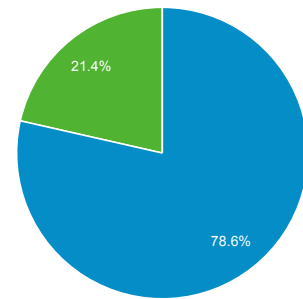

All Sessions
100.00%

Overview

■ New Visitor ■ Returning Visitor

Language	Sessions	% Sessions
1. en-us	1,415	75.87%
2. (not set)	277	14.85%
3. ru	45	2.41%
4. ru-ru	28	1.50%
5. ko-kr	23	1.23%
6. en-gb	12	0.64%
7. en	7	0.38%
8. es-us	6	0.32%
9. ja	6	0.32%
10. es-419	5	0.27%